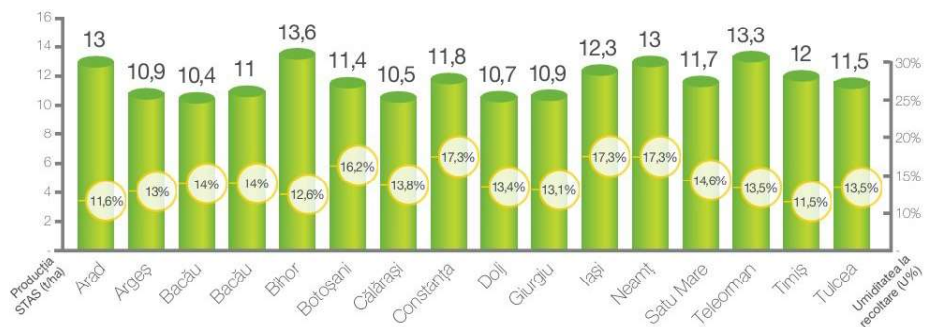

FAO 380 Semi-timpuriu

Porumb

Semințe culturi de câmp

SY IRIDIUM

Productivitate

Condiții intensive

Pierde rapid
apa din bob

Crește sporul de producție în condiții intensive, ajungând la STAS fără cheltuieli suplimentare!

Particularități:

- Producții ridicate în condiții intensive de tehnologie;
- Viteză de pierdere a apei din bob;
- Adaptabilitate în toate tipurile de tehnologie cu eficiență maximă în condiții intensive;
- Știulete compact cu randament foarte bun. MMB mare;
- Perioadă de vegetație: 120 – 130 zile;
- Talie înaltă.

Rezultate obținute în condițiile tehnologice din fermă, 2018

Densități (plante recoltabile/ha):

- Neirigat: 65.000 – 72.000.

Elemente de productivitate

Rânduri / Știulete
16 – 20

Boabe / Rând
35 – 40

Boabe / Știulete
560 – 800